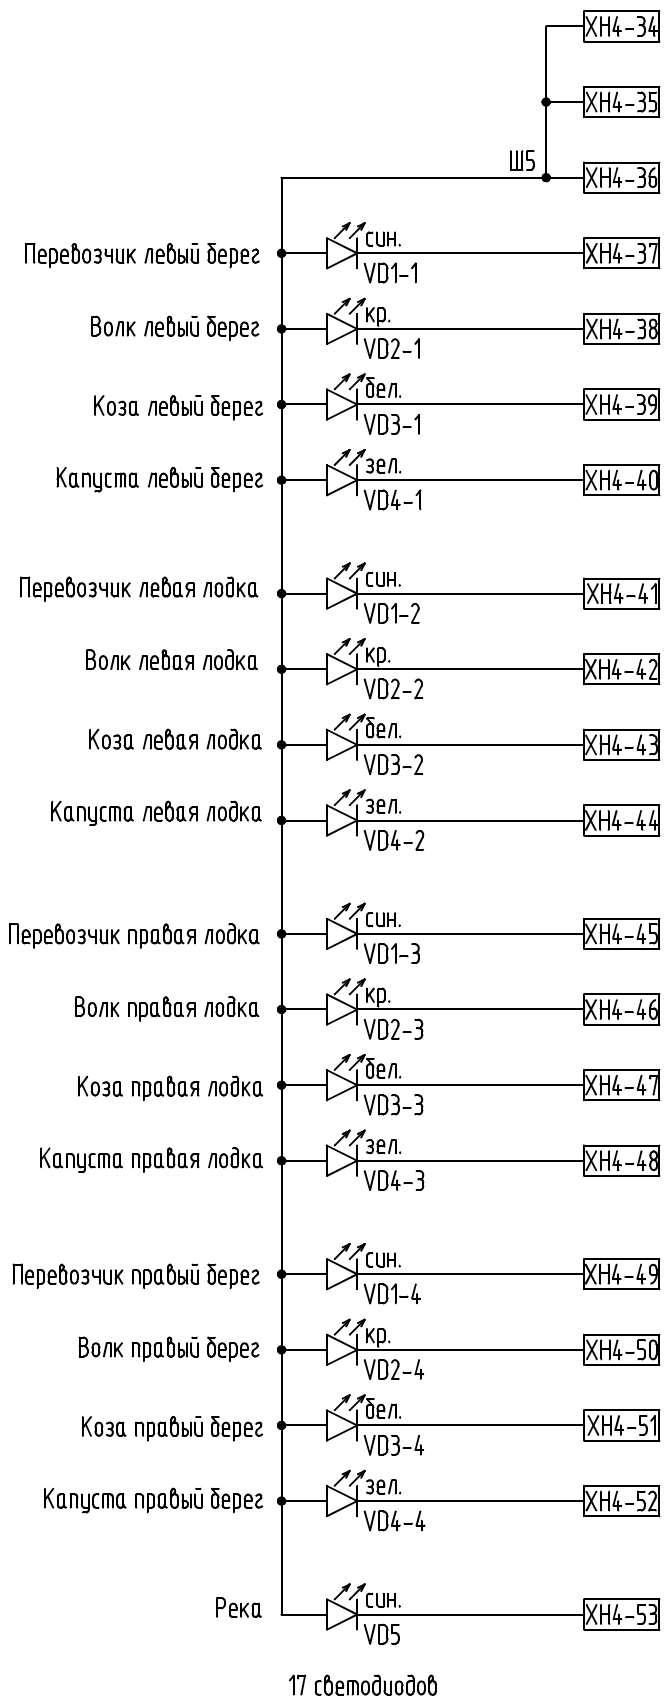

Внимание! Разъём X1 запыан с обратной стороны!

× XH4-63
× XH4-64
резерв

ВСПИ.01.022.01 Э4				
Изм.	Лист	№ докум.	Подп.	Дата
		Ерцев		08.05.18
Разрад.		Шеин		
Пров.		Шатов		
Т.контр.				
Н.контр.		Савченко		
Утв.		Лисин		
Игра ПВКК				
Схема электрическая комбинированная				
			Лит.	Масса
			Лист 1	Листов 1
Гимназия им.Н.В. Пушкина				