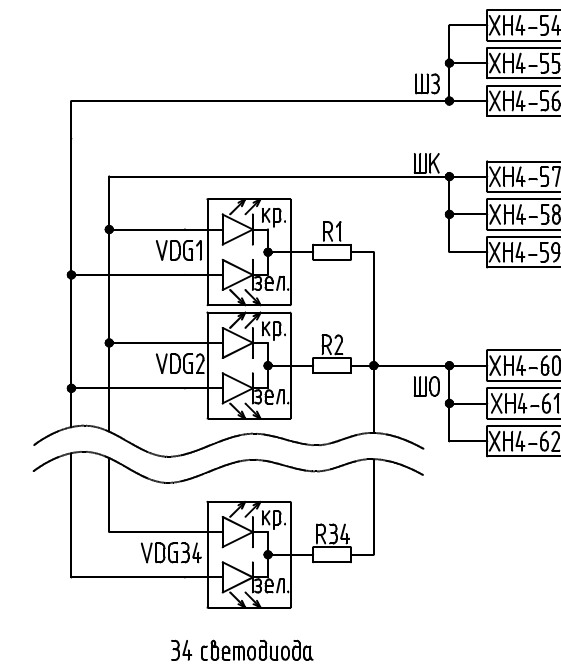

Внимание! Разъём X1 запыан с обратной стороны!

× XH4-63
× XH4-64
резерв

ВСПИ.01.022.01 Э4				
Изм.	Лист	№ докум.	Подп.	Дата
		Ерцев		08.05.18
Разрад.		Шеин		
Пров.		Шатов		
Т.контр.				
Н.контр.		Савченко		
Утв.		Лисин		
Игра ПВКК				
Схема электрическая комбинированная				
			Лит.	Масса
			Лист 1	Листов 1
Гимназия им.Н.В. Пушкина				