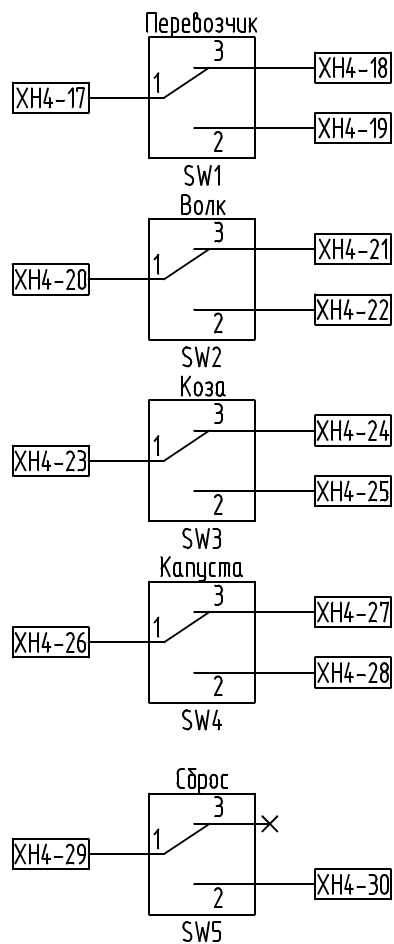

Внимание! Разъём X1 запыан с обратной стороны!

× XH4-63
× XH4-64
резерв

ВСПИ.01.022.01 Э4				
Изм.	Лист	№ докум.	Подп.	Дата
		Ерцев		08.05.18
Разрад.		Шеин		
Пров.		Шатов		
Т.контр.				
Н.контр.		Савченко		
Утв.		Лисин		
Игра ПВКК				
Схема электрическая комбинированная				
			Лит.	Масса
			Лист 1	Листов 1
Гимназия им.Н.В. Пушкина				