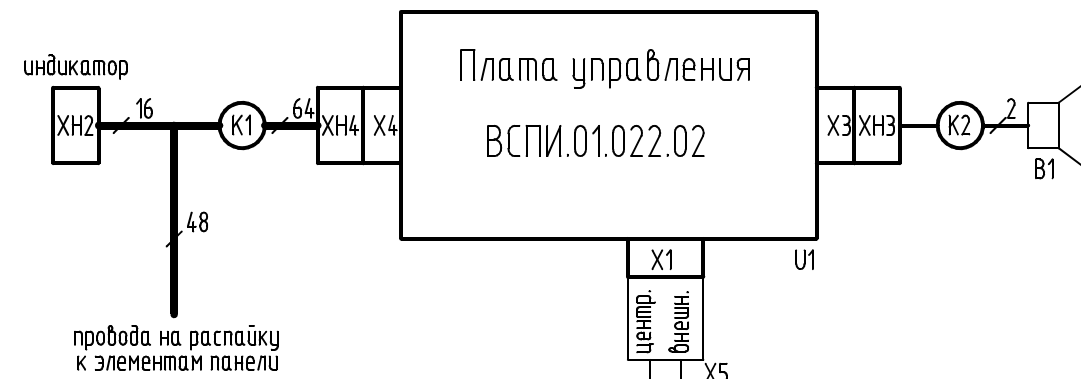

Внимание! Разъём X1 запыан с обратной стороны!

× XH4-63
× XH4-64
резерв

ВСПИ.01.022.01 Э4				
Изм.	Лист	№ докум.	Подп.	Дата
		Ерцев		08.05.18
Разрад.		Шеин		
Пров.		Шатов		
Т.контр.				
Н.контр.		Савченко		
Утв.		Лисин		
Игра ПВКК				
Схема электрическая комбинированная				
			Лит.	Масса
			Лист 1	Листов 1
Гимназия им.Н.В. Пушкина				