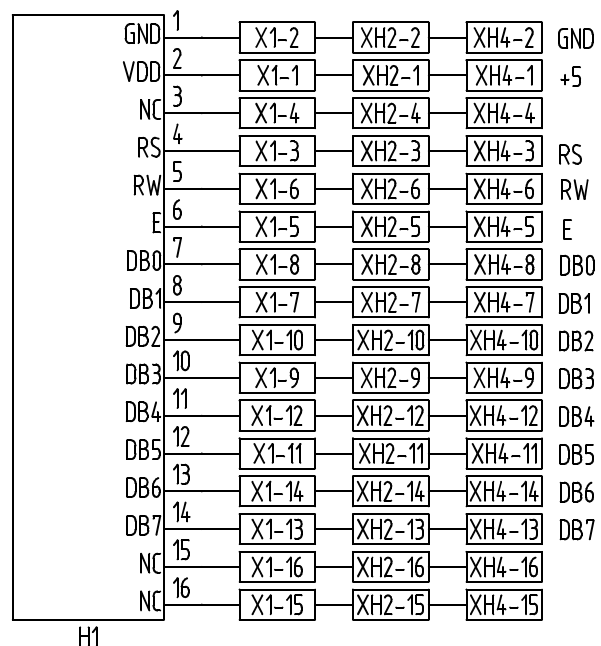

Внимание! Разъём X1 запыан с обратной стороны!

× XH4-63
× XH4-64
резерв

ВСПИ.01.022.01 Э4				
Изм.	Лист	№ докум.	Подп.	Дата
		Ерцев		08.05.18
Разрад.		Шеин		
Пров.		Шатов		
Т.контр.				
Н.контр.		Савченко		
Утв.		Лисин		
Игра ПВКК				
Схема электрическая комбинированная				
			Лит.	Масса
			Лист 1	Листов 1
Гимназия им.Н.В. Пушкина				