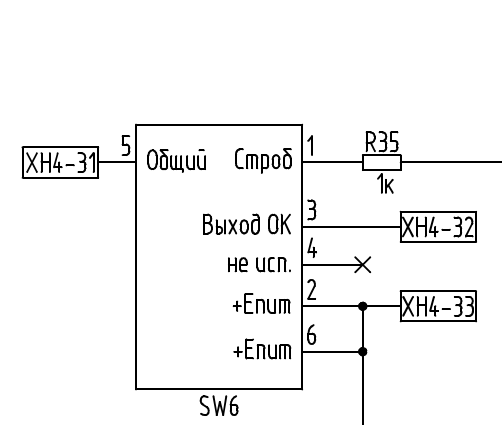

Внимание! Разъём X1 запыан с обратной стороны!

× XH4-63
× XH4-64
резерв

ВСПИ.01.022.01 Э4				
Изм.	Лист	№ докум.	Подп.	Дата
		Ерцев		08.05.18
Разрад.		Шеин		
Пров.		Шатов		
Т.контр.				
Н.контр.		Савченко		
Утв.		Лисин		
Игра ПВКК				
Схема электрическая комбинированная				
			Лит.	Масса
			Лист 1	Листов 1
Гимназия им.Н.В. Пушкина				